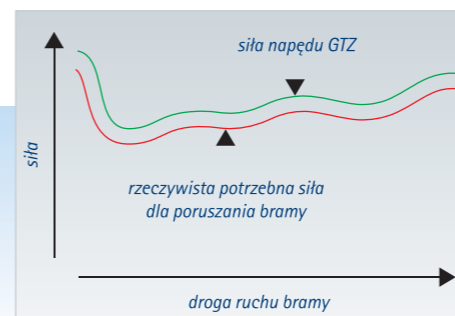

Brama najeżdżając na przeszkodę, powoduje zatrzymanie napędu i natychmiastowy ruch w przeciwną stronę, tak aby przeszkodę "uwolnić". Najwyższy standard bezpieczeństwa.

Również przy zamkniętej bramie, GTZ Digital stale czuwa nad bezpieczeństwem garażu. Jeżeli osoba niepowołana próbowałaby siłą otworzyć bramę - napęd zauważy ten fakt i natychmiast przeciwdziała temu - czyli zamyka bramę ze swoją maksymalną siłą.